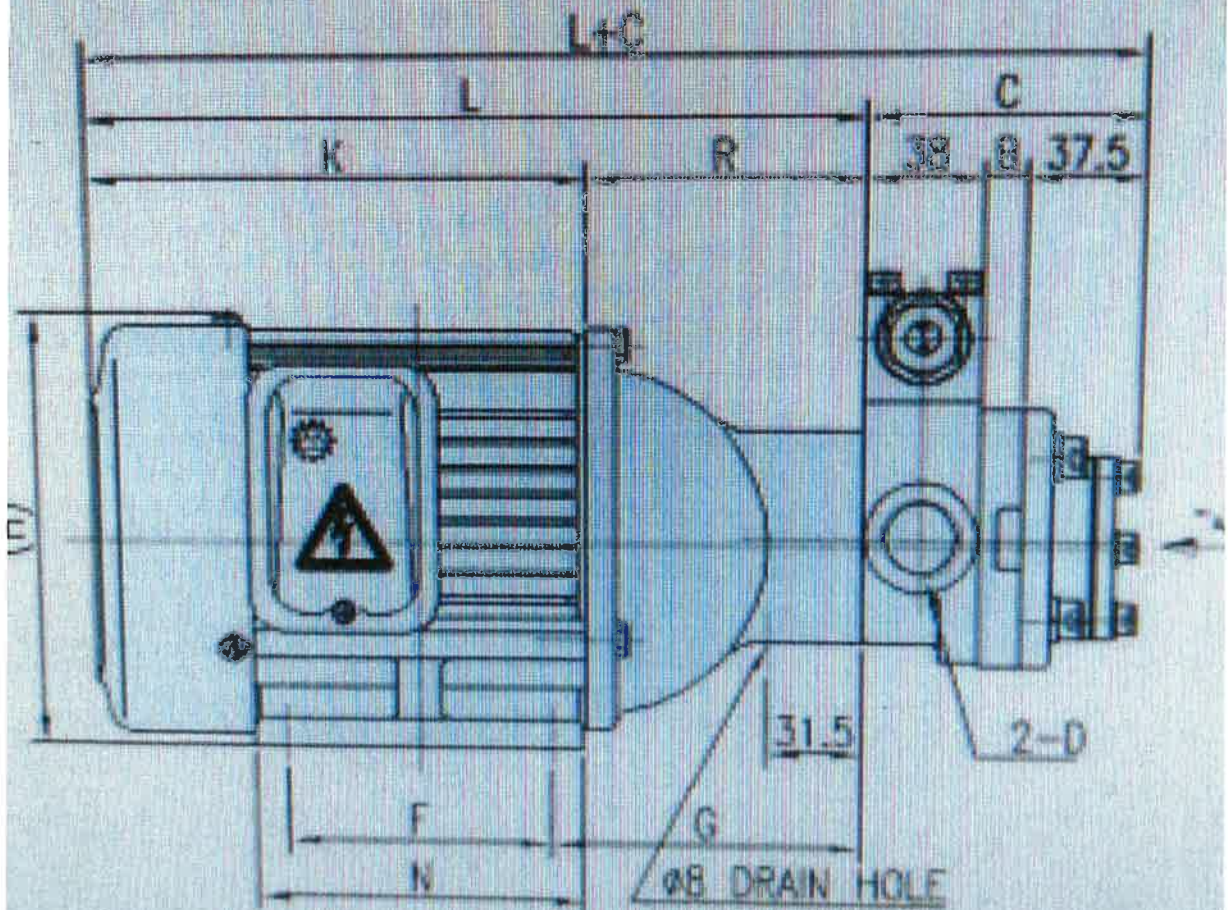

TP-HAVB

MISURA
di B
29 mm

ROTATION