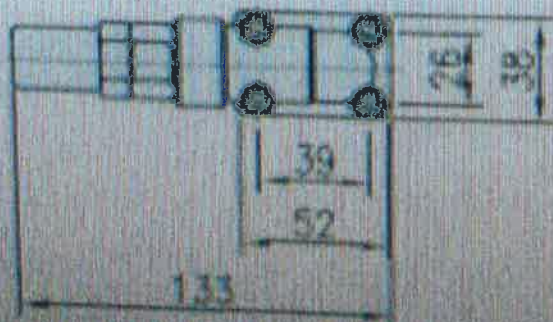

TP-HAVB

MISURA
di B
29 mm

ROTATION