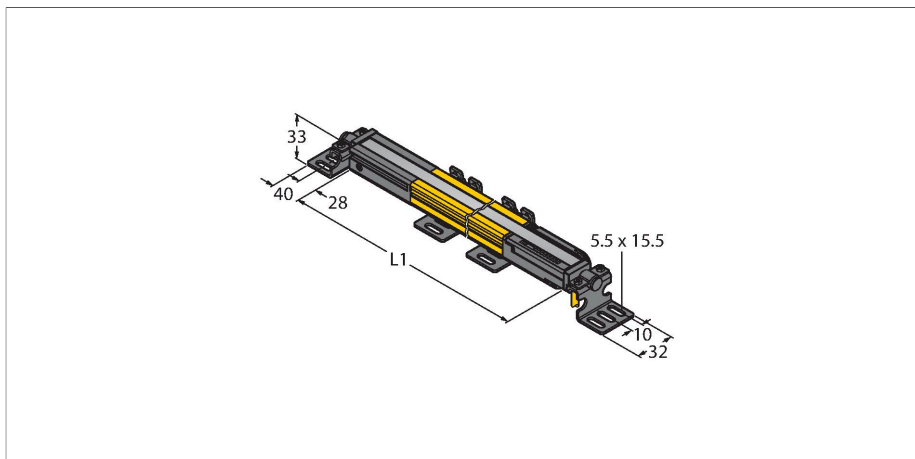

SLPCE25-970P8

Personenschutz Lichtvorhang – Sender kaskadierbar

Technische Daten

Typ	SLPCE25-970P8
Ident-No.	3083614
Optische Daten	
Funktion	Lichtvorhang
Lichtart	IR
Wellenlänge	850 nm
Optische Auflösung	25 mm
Reichweite	100...7000 mm
Überwachungsfeldhöhe	970 mm
Anzahl der Strahlen	49
Mit Mutingfunktion	Nein
Scan Code	Einstellbar
Elektrische Daten	
Betriebsspannung	20...28 VDC
Restwelligkeit	< 10 % U_{ss}
DC Bemessungsbetriebsstrom	≤ 60 mA
Stromaufnahme unbetätigt	≤ 60 mA
Leerlaufstrom	≤ 100 mA
Kurzschlusschutz	ja
Verpolungsschutz	ja
Ansprechzeit typisch	< 15.5 ms
Ausblendung möglich	Ja
Mechanische Daten	
Bauform	Quader, EZ-Screen LP
Abmessungen	26 x 28 x 969 mm
Gehäusewerkstoff	Metall, AL, Gelber Polyester

Merkmale

- Kabel mit Steckverbinder, 300 mm, M12x1, 8-polig
- Verbindung zu kaskadierten Teilnehmern über DEE2R-8...
- Schutzart IP65
- Flaches Gehäuse ohne Blindzone
- Einstellung des Scan Codes über DIP-Schalter
- Betriebsspannung: 24 VDC ± 15 %
- Auflösung 25 mm
- Überwachungsfeldhöhe 970 mm (L1)
- Personenschutzart Cat 4, PL e nach EN ISO 13849-1:2008
- Typ 4 nach IEC 61496-1,-2
- SIL 3 nach IEC 61508

Anschlussbild

Technische Daten

Linse	Kunststoff, Acryl
Kaskadierbar	Ja
Elektrischer Anschluss	Kabel mit Steckverbinder, M12 x 1, 300 m
Aderzahl	8
Umgebungstemperatur	0...+55 °C
Schutzart	IP65
Betriebsspannungsanzeige	LED, grün
Schaltzustandsanzeige	2-Farben-LED, rot
Tests/Zulassungen	
Vibrationsfestigkeit	10-55 Hz bei 0,35 mm
Schockprüfung	10 g bei 16 ms (6000 Zyklen)
Zulassungen	CE, cTUVus, PL e nach EN ISO 13849-1:2008, SIL 3 nach IEC 61508

Maßbild	Typ	Ident-No.	
	DEE2R-88D	3094306	Anschlusskabel, PVC, gelb, Länge: 2.44 m, Kupplung, M12 x 1, 8-polig, auf Stecker, M12 x 1, 8-polig