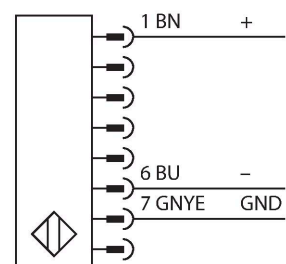

SLPCE25-970P8

Personenschutz Lichtvorhang – Sender kaskadierbar

Technische Daten

Typ	SLPCE25-970P8
Ident-No.	3083614
Optische Daten	
Funktion	Lichtvorhang
Lichtart	IR
Wellenlänge	850 nm
Optische Auflösung	25 mm
Reichweite	100...7000 mm
Überwachungsfeldhöhe	970 mm
Anzahl der Strahlen	49
Mit Mutingfunktion	Nein
Scan Code	Einstellbar
Elektrische Daten	
Betriebsspannung	20...28 VDC
Restwelligkeit	< 10 % U_{ss}
DC Bemessungsbetriebsstrom	≤ 60 mA
Stromaufnahme unbetätigt	≤ 60 mA
Leerlaufstrom	≤ 100 mA
Kurzschlusschutz	ja
Verpolungsschutz	ja
Ansprechzeit typisch	< 15.5 ms
Ausblendung möglich	Ja
Mechanische Daten	
Bauform	Quader, EZ-Screen LP
Abmessungen	26 x 28 x 969 mm
Gehäusewerkstoff	Metall, AL, Gelber Polyester

Merkmale

- Kabel mit Steckverbinder, 300 mm, M12x1, 8-polig
- Verbindung zu kaskadierten Teilnehmern über DEE2R-8...
- Schutzart IP65
- Flaches Gehäuse ohne Blindzone
- Einstellung des Scan Codes über DIP-Schalter
- Betriebsspannung: 24 VDC ± 15 %
- Auflösung 25 mm
- Überwachungsfeldhöhe 970 mm (L1)
- Personenschutzart Cat 4, PL e nach EN ISO 13849-1:2008
- Typ 4 nach IEC 61496-1,-2
- SIL 3 nach IEC 61508

Anschlussbild

Technische Daten

Linse	Kunststoff, Acryl
Kaskadierbar	Ja
Elektrischer Anschluss	Kabel mit Steckverbinder, M12 x 1, 300 m
Aderzahl	8
Umgebungstemperatur	0...+55 °C
Schutzart	IP65
Betriebsspannungsanzeige	LED, grün
Schaltzustandsanzeige	2-Farben-LED, rot
Tests/Zulassungen	
Vibrationsfestigkeit	10-55 Hz bei 0,35 mm
Schockprüfung	10 g bei 16 ms (6000 Zyklen)
Zulassungen	CE, cTUVus, PL e nach EN ISO 13849-1:2008, SIL 3 nach IEC 61508

Maßbild	Typ	Ident-No.	
	DEE2R-88D	3094306	Anschlusskabel, PVC, gelb, Länge: 2.44 m, Kupplung, M12 x 1, 8-polig, auf Stecker, M12 x 1, 8-polig